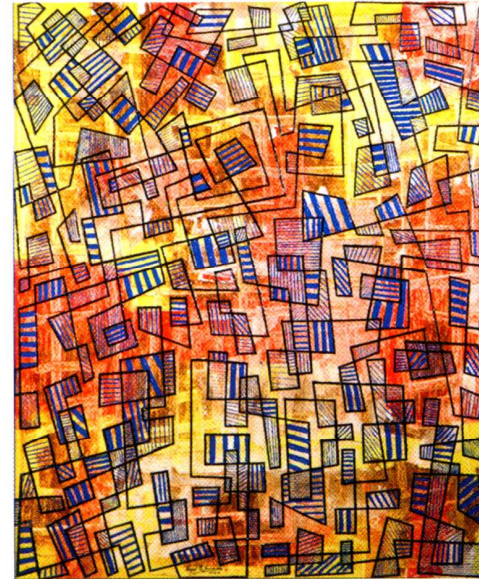

oct12012

04 al
21

Salamanca

Quadratura Circuli
Miguel Hernández Díaz
Exposición

Centro Sociocultural Caja España-Duero
Plaza de Trujillo, s/n

Horario:

De martes a viernes, de 19 a 21 h.

Sábado de 11 a 14 h.

Caja Duero

Óleo sobre cartón. 50x62 cm

Óleo sobre cartón. 65x50 cm

Óleo sobre lienzo. 73x54 cm

Óleo sobre cartón. 47x55 cm

Óleo sobre lienzo. 46x55 cm