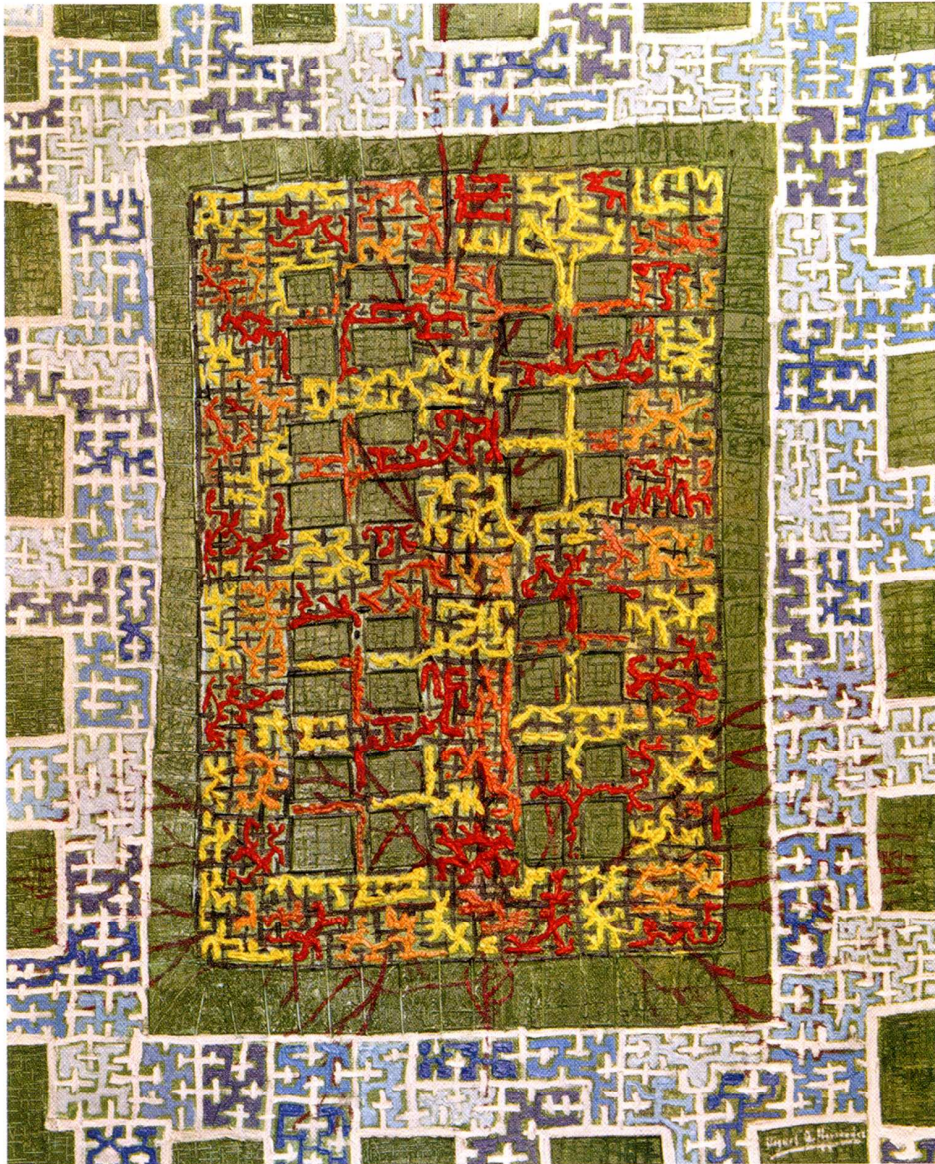

oct12012

04 al
21

Salamanca

Quadratura Circuli
Miguel Hernández Díaz
Exposición

Centro Sociocultural Caja España-Duero
Plaza de Trujillo, s/n

Horario:

De martes a viernes, de 19 a 21 h.

Sábado de 11 a 14 h.

Domingo y lunes cerrado

Salamanca

Quadratura Circuli
Miguel Hernández Díaz
Exposición

Centro Sociocultural Caja España-Duero
Plaza de Trujillo, s/n

obra
social

Caja España 

Caja Duero

Caja España 

Caja Duero

Óleo sobre cartón. 50x62 cm

Óleo sobre cartón. 65x50 cm

Óleo sobre lienzo. 73x54 cm

Óleo sobre cartón. 47x55 cm

Óleo sobre lienzo. 46x55 cm