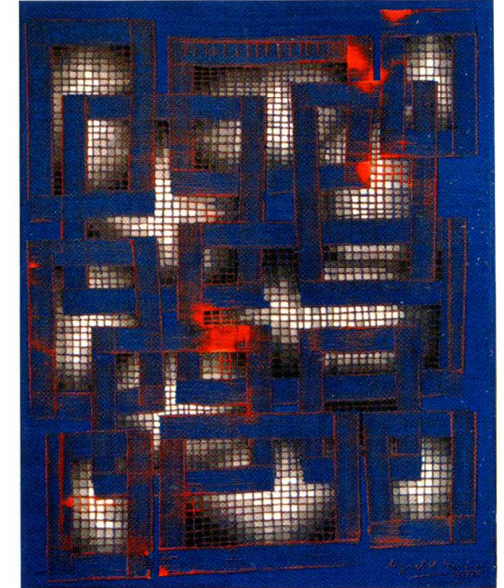

oct12012

04 al
21

Salamanca

Quadratura Circuli
Miguel Hernández Díaz
Exposición

Centro Sociocultural Caja España-Duero
Plaza de Trujillo, s/n

Horario:

De martes a viernes, de 19 a 21 h.

Sábado de 11 a 14 h.

Domingo y lunes cerrado

Salamanca

Quadratura Circuli
Miguel Hernández Díaz
Exposición

Centro Sociocultural Caja España-Duero
Plaza de Trujillo, s/n

obra
social

Caja España 

Caja Duero

Caja España 

Caja Duero

Óleo sobre cartón. 50x62 cm

Óleo sobre cartón. 65x50 cm

Óleo sobre lienzo. 73x54 cm

Óleo sobre cartón. 47x55 cm

Óleo sobre lienzo. 46x55 cm